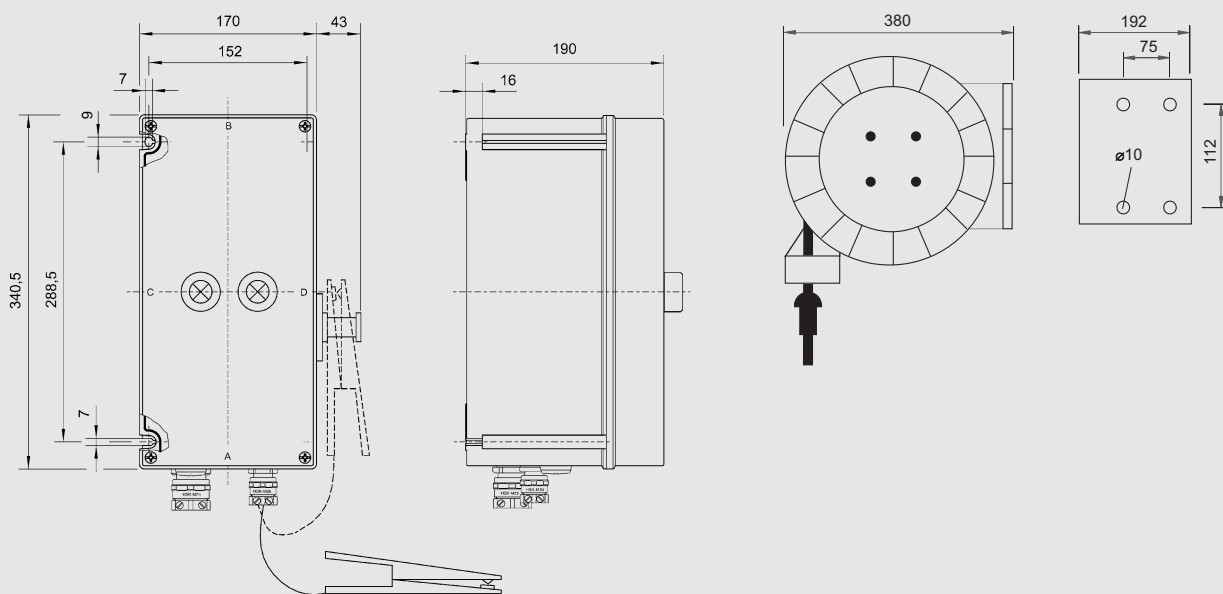

Технические данные

Сертификаты	PTB 01 ATEX 1024 (II 2 G)
Взрывозащита	Ⓔ II 2 G EEx ed [ia] IIC T6
Монтаж	в зоне 1, зоне 2
Окружающая температура	- 20 °C ... + 55 °C
Температура складирования	- 20 °C ... + 40 °C
Вид защиты	IP65
Номинальный ток	
Номинальное напряжение	120 В ... 250 В AC
Номинальный ток	50 mA
Потребление мощности	3 ВА
Ввод кабеля	
Ввод кабеля	M 20 x 1,5; раструбное резьбовое соединение
Ввод кабеля	M 25 x 1,5; для диаметра кабеля 7 мм ... 17 мм
Ввод кабеля	M 25 x 1,5; для диаметра кабеля 7 мм ... 17 мм
	Указание: другие вводы проводки по запросу
Данные по безопасности	
Мин. нагрузка	12 В / 100 μA
Макс. нагрузка DC	250 В / 2 А
Макс. нагрузка AC	250 В / 4 А
Материал	
Корпус	Армированная стекловолокном полиэфирная смола, огнестойкая, самозатухающая
Заземляющий зажим	Спецсталь с острыми износостойкими контактными точками из карбида вольфрама

Чертеж (все размеры в мм) - Возможны изменения

Монитор заземления 8146/5075

08029E00

04878E00

Кабельный барабан с автоматической намоткой